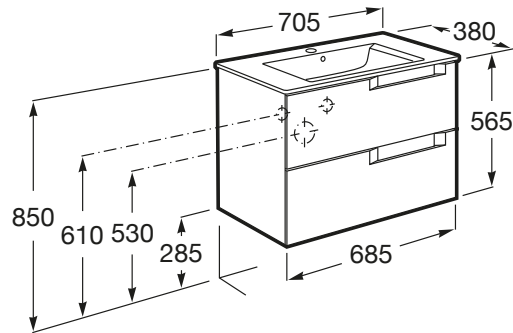

ALEYDA

Unik (mueble base compacto de dos cajones y lavabo)

MEDIDAS

Longitud	705 mm
Anchura	380 mm
Altura	565 mm

COLORES Y ACABADOS

509 Blanco Mate

PVPR (IVA INCLUIDO)

474,32 €

DIBUJOS TÉCNICOS

CARACTERÍSTICAS

Unik - Conjunto de mueble compacto de dos cajones y lavabo de 380 mm. No incluye patas ni grifería.

Forma lavabo: Cuadrado

Instalación de la grifería: En el lavabo

Lavabo / Agujeros para grifería: 1 Agujero en el centro

Material / Lavabo: Porcelana

Material / Mueble base: MDF

Medidas / Lavabo y mueble / Altura (mm): 565

Medidas / Lavabo y mueble / Anchura (mm): 380

Medidas / Lavabo y mueble / Longitud (mm): 705

Mueble base / Cajas organizadoras: 1

Mueble base / Combinación de puertas y cajones: 2 Cajones

Mueble base / Estructura: Cajones

Mueble base / Sistema de apertura y cierre: Cajones con cierre amortiguado

Posición del lavabo: Central

Publication Status

Tipo de instalación: Suspendido